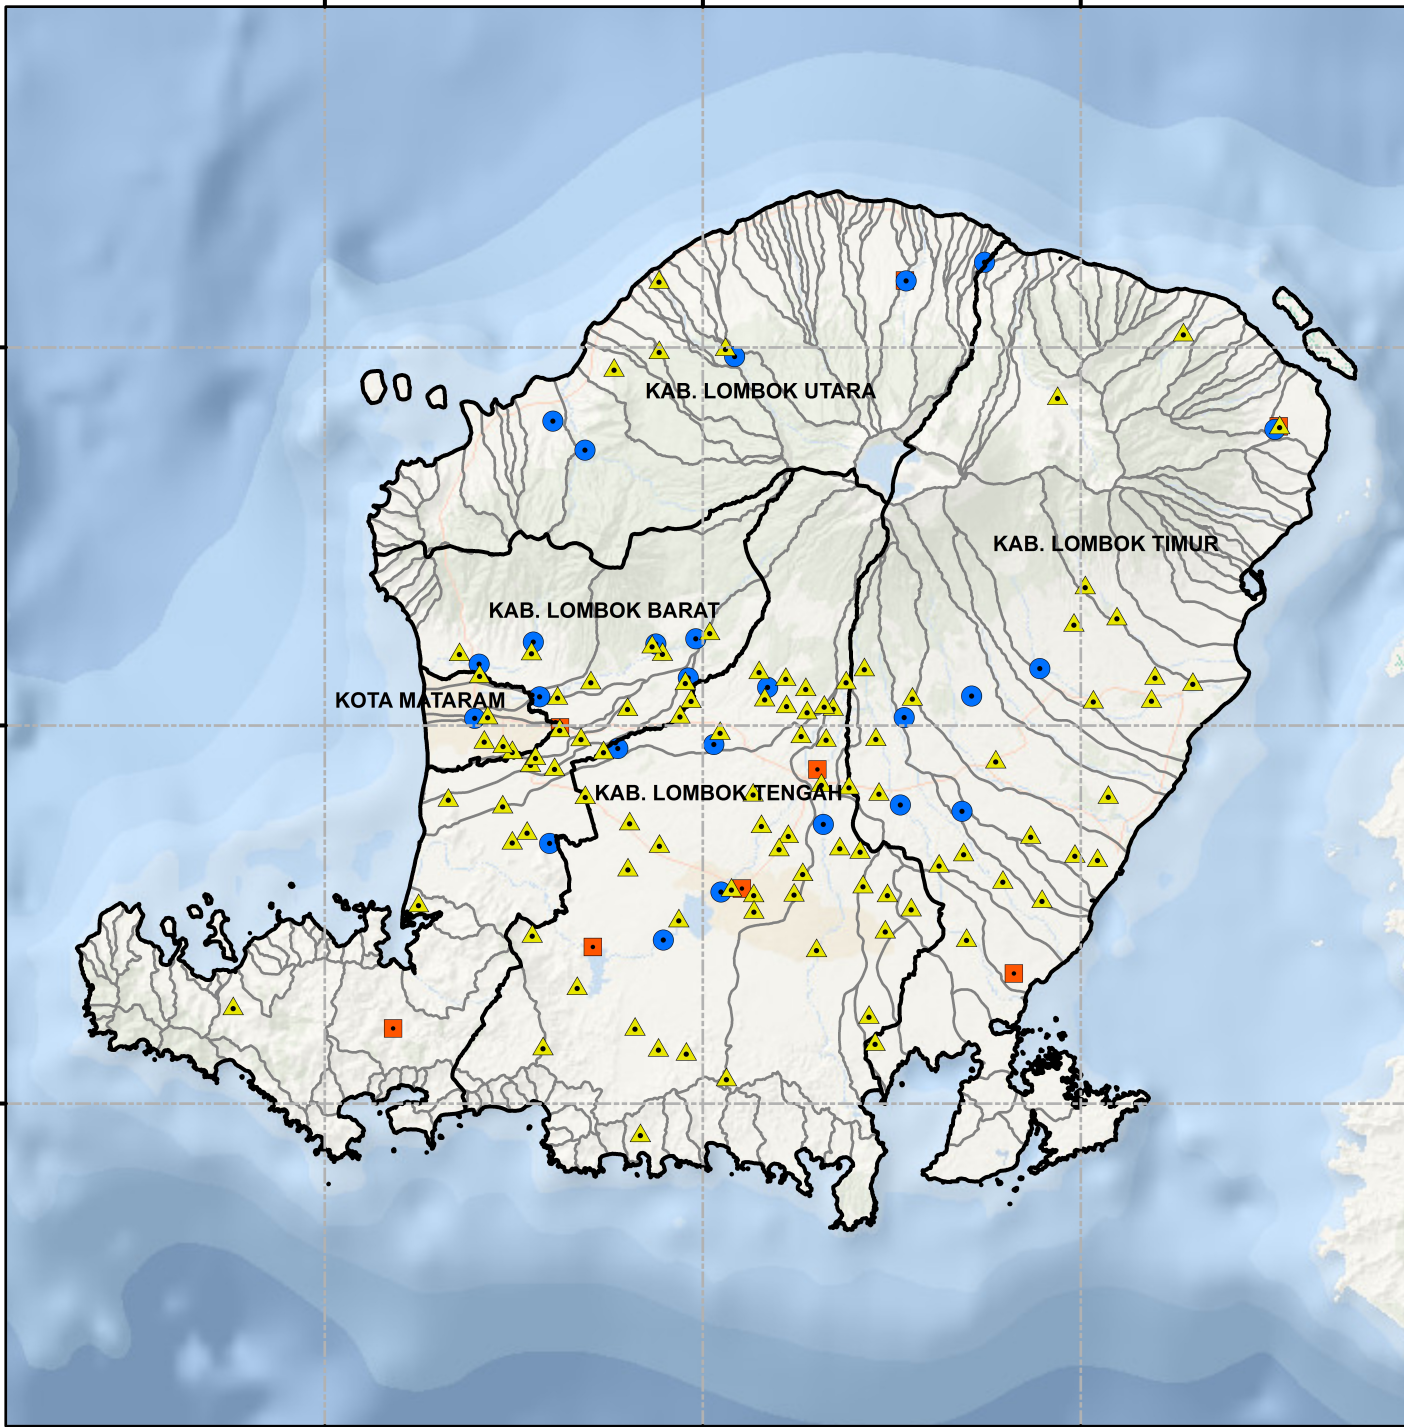

390000

420000

450000

908000

905000

902000

908000

905000

902000

## PETA SEBARAN POS HIDROKLIMATOLOGI BWS NUSA TENGGARA I WILAYAH SUNGAI LOMBOK

**Legenda :**

-  Pos Hujan
-  Pos Iklim
-  Pos Duga Air
-  Batas Kabupaten
-  Batas DAS

**SKALA 1:600,000**

390000

420000

450000

**PETA SEBARAN POS HIDROKLIMATOLOGI**  
**BWS NUSA TENGGARA I**  
**WILAYAH SUNGAI SUMBAWA**

Sistem Grid : Transverse Mercator  
 Proyeksi : Grid Geografi dan Grid UTM  
 Zona UTM : 50 S