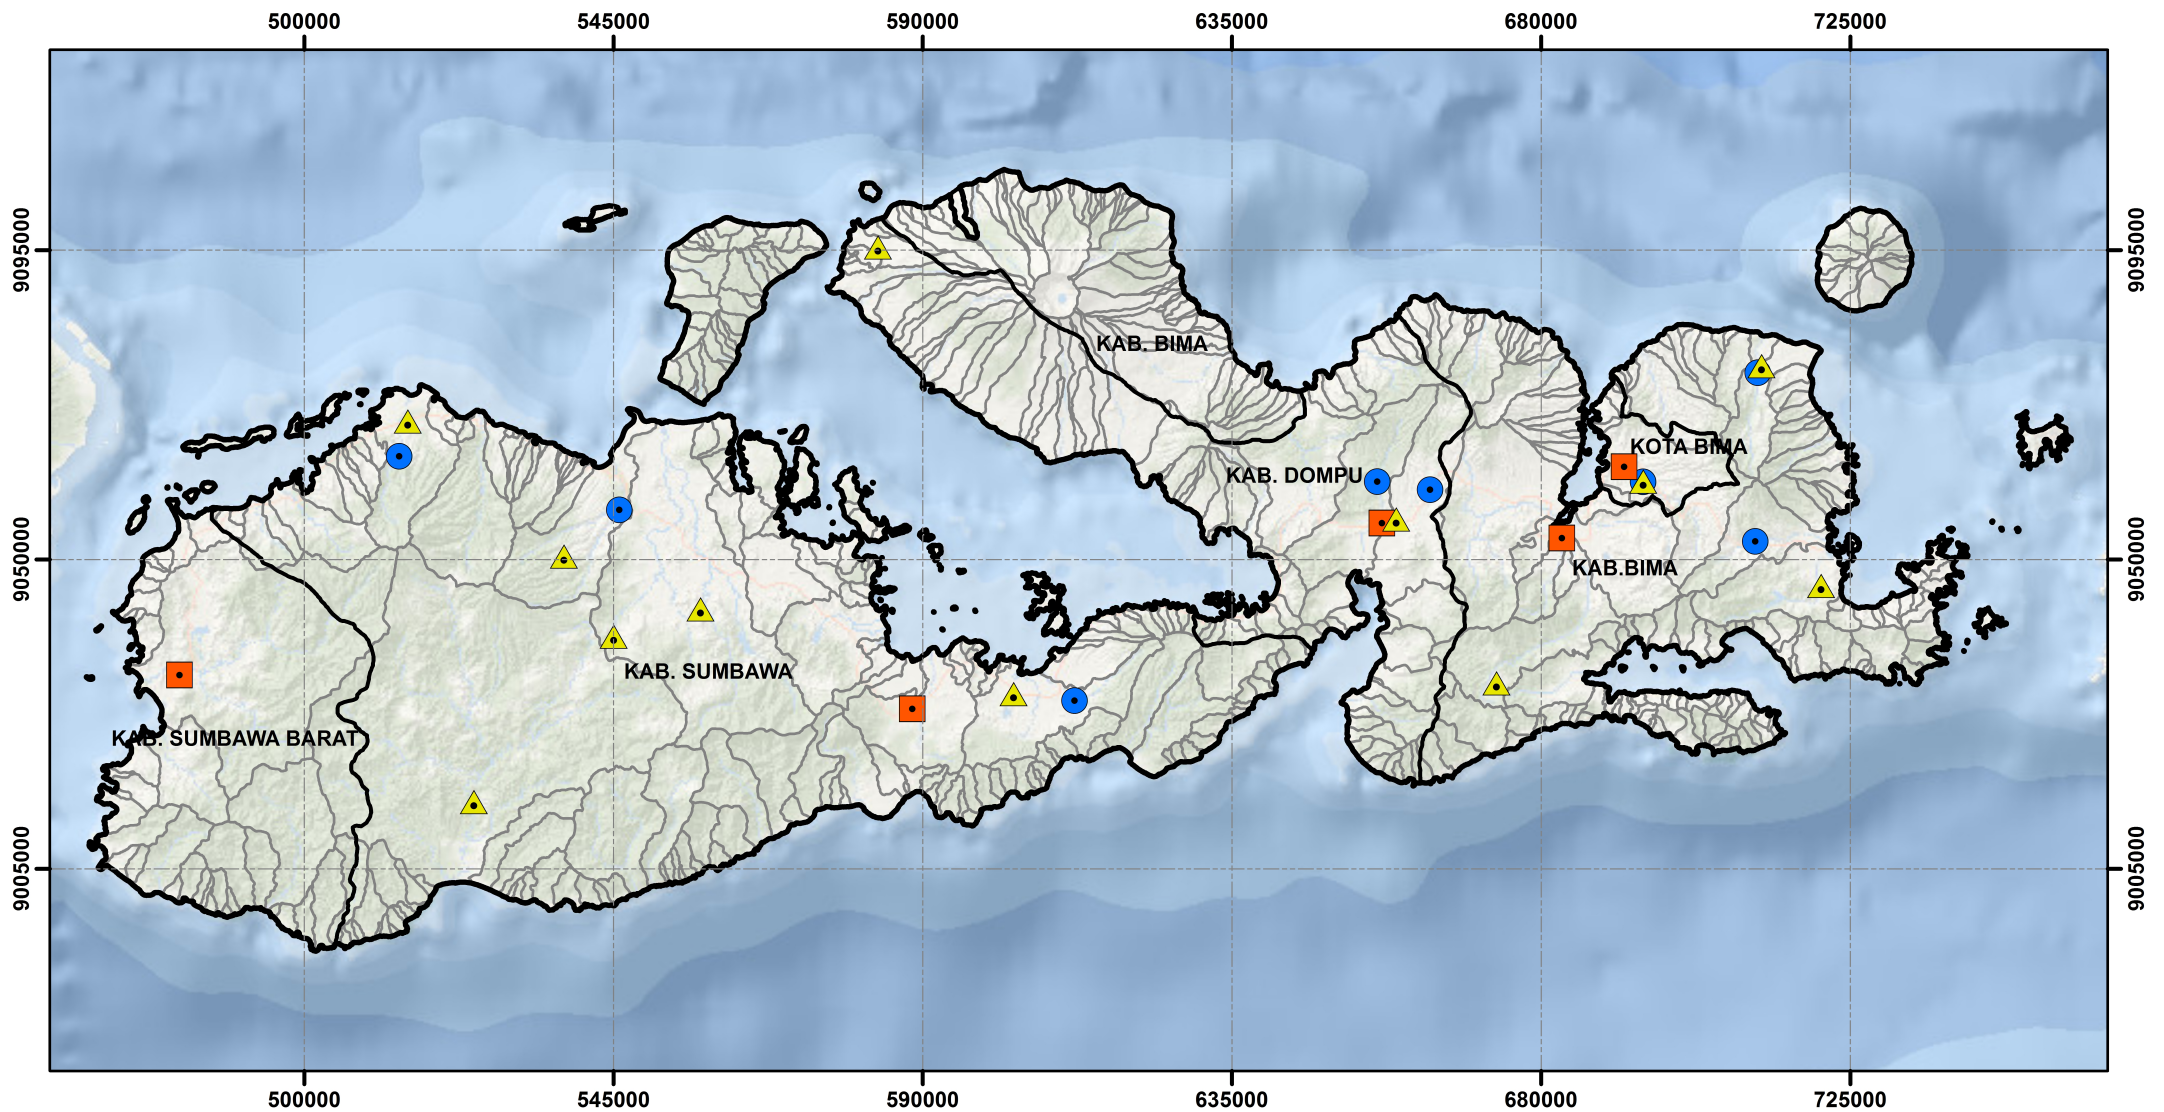

## PETA SEBARAN POS HIDROKLIMATOLOGI BWS NUSA TENGGARA I WILAYAH SUNGAI LOMBOK

**Legenda :**

-  Pos Hujan
-  Pos Iklim
-  Pos Duga Air
-  Batas Kabupaten
-  Batas DAS

**SKALA 1:600,000**

390000

420000

450000

**PETA SEBARAN POS HIDROKLIMATOLOGI**  
**BWS NUSA TENGGARA I**  
**WILAYAH SUNGAI SUMBAWA**

Sistem Grid : Transverse Mercator  
 Proyeksi : Grid Geografi dan Grid UTM  
 Zona UTM : 50 S