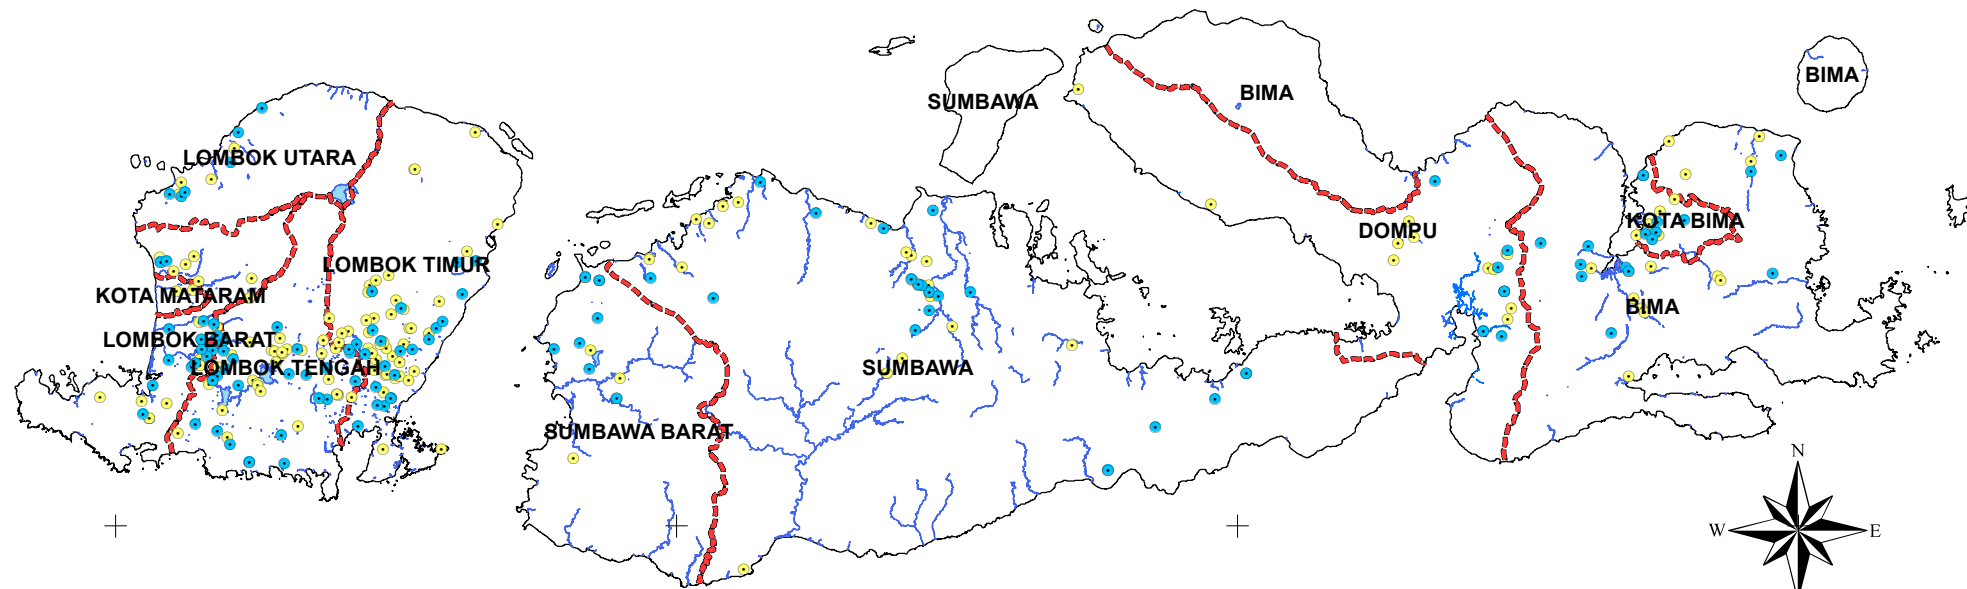

# PETA SEBARAN SUMUR BOR PROVINSI NUSA TENGGARA BARAT TAHUN 2023

## LEGENDA

- Sumur Bor APBN
- Sumur Bor APBD
- - - Batas Administrasi Kabupaten / Kota
- Danau

Sumber Data :

1. Peta Rupa Bumi Indonesia Skala 1 : 25.000 , Bakosurtanal 1998
2. Rekapitulasi Data Sumur Bor Bidang Geologi dan Air Tanah Dinas Energi dan Sumber Daya Mineral Provinsi NTB

## REKAPITULASI SEBARAN SUMUR BOR PROVINSI NTB TAHUN 2023

No	Kab/Kota	Jumlah BOR
1	Kota Mataram	2
2	Kab Lombok Barat	33
3	Kab Lombok Tengah	51
4	Kab Lombok Utara	10
5	Kab Lombok Timur	73
6	Kab Sumbawa	41
7	Kab Sumbawa Barat	13
8	Kab Dompus	22
9	Kab Bima	24
10	Kota Bima	11
<b>TOTAL</b>		<b>280</b>

**BIDANG GEOLOGI DAN AIR TANAH  
DINAS ENERGI DAN SUMBER DAYA MINERAL  
PROVINSI NUSA TENGGARA BARAT  
2023**